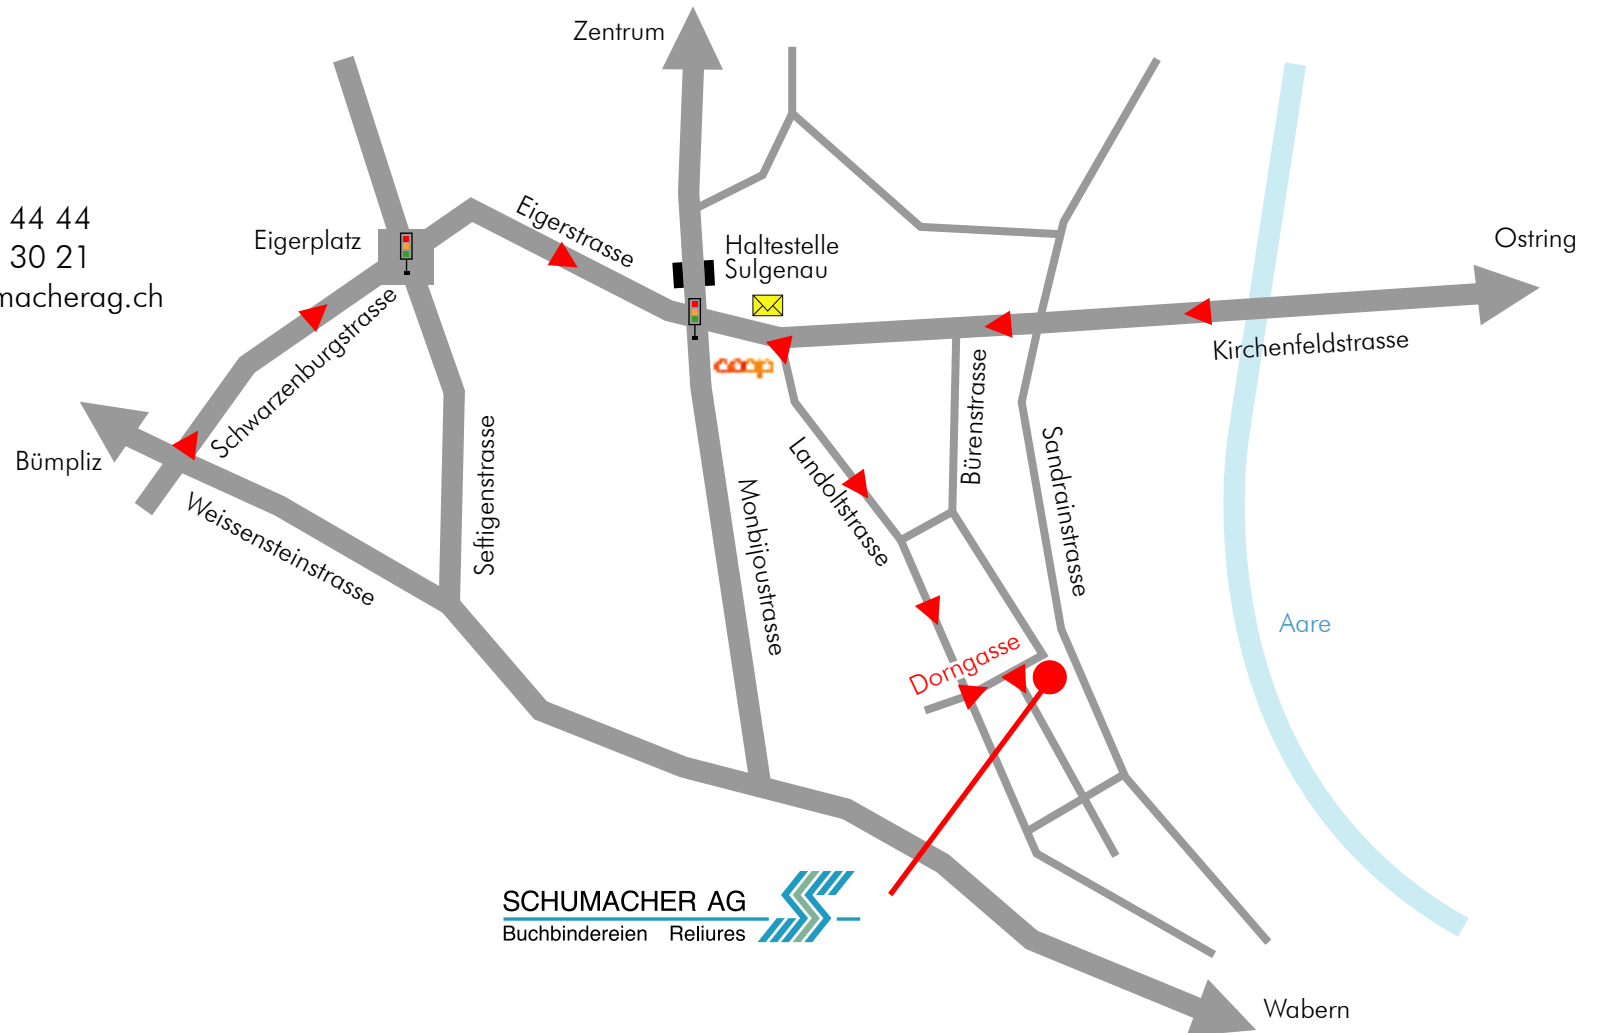

starke Bindungen begeistern

SCHUMACHER AG
Atelier du livre
Dorngasse 12
CH-3000 Bern 23
Tel. +41 (0)31 371 44 44
Fax. +41 (0)31 372 30 21
atelierdulivre@schumacherag.ch

aus Richtung Freiburg (A12)

Autobahn Ausfahrt Bern, Bümpliz, Köniz verlassen

- Verzweigung Richtung Bern, Köniz
- Lichtsignal geradeaus Richtung Belp (Weissensteinstrasse)
- Kreuzung Könizstrasse (Lichtsignal) gerade aus Richtung Belp (Weissensteinstrasse)
- Kreuzung Schwarzenburgstrasse (Lichtsignal) Richtung Zentrum (Schwarzenburgstr.)
- Kreuzung EIGERPLATZ (Lichtsignal) geradeaus Richtung Zürich, Basel, Interlaken
- Verzweigung rechts (Lichtsignal), Richtung Belp
- Kreuzung Monbijoustrasse (Lichtsignal) geradeaus
- Verzweigung rechts Richtung Schumacher AG
- Geradeaus Wabernstrasse, Landoltstrasse
- Verzweigung links Richtung Schumacher AG, Dornegasse 12

aus Richtung Ostring (A6)

Autobahn Ausfahrt Bern - Ostring verlassen

- Kreuzung Ostring (Lichtsignal), geradeaus Richtung Zentrum
- Tramlinie 5 folgen
- beim Kreisel 2. Ausfahrt Richtung Lausanne, Fribourg (Thunstrasse, Tramlinie folgen)
- beim Kreisel Thunplatz, 4. Ausfahrt Richtung Lausanne, Fribourg (Kirchenfeldstrasse)
- geradeaus, über die Monbijoubrücke
- Vor der Unterführung Verzweigung rechts Richtung Köniz, Belp, Zentrum
- Vorbei an der Abzweigung, Richtung Zürich, Basel, Autobahn
- Sofort danach Verzweigung links Richtung Schumacher AG
- Geradeaus Wabernstrasse, Landoltstrasse
- Verzweigung links Richtung Schumacher AG, Dornegasse 12