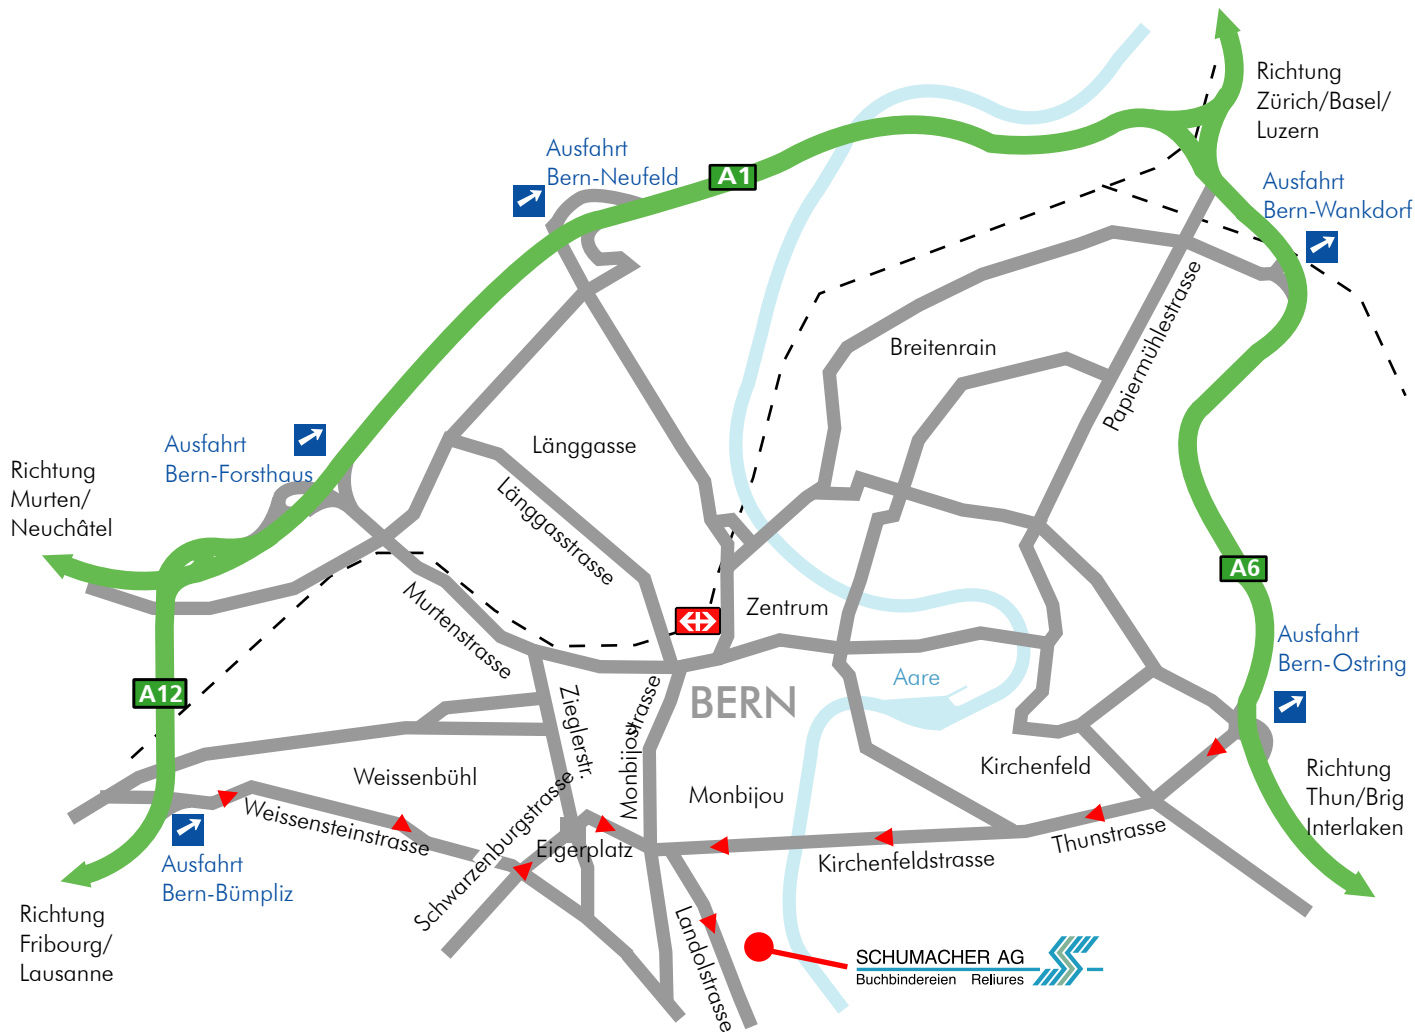

starke Bindungen begeistern

SCHUMACHER AG
Atelier du livre
Dorngasse 12
CH-3000 Bern 23
Tel. +41 (0)31 371 44 44
Fax. +41 (0)31 372 30 21
atelierdulivre@schumacherag.ch

aus Richtung Freiburg (A12)

Autobahn Ausfahrt Bern, Bümpliz, Köniz verlassen

- Verzweigung Richtung Bern, Köniz
- Lichtsignal geradeaus Richtung Belp (Weissensteinstrasse)
- Kreuzung Könizstrasse (Lichtsignal) gerade aus Richtung Belp (Weissensteinstrasse)
- Kreuzung Schwarzenburgstrasse (Lichtsignal) Richtung Zentrum (Schwarzenburgstr.)
- Kreuzung EIGERPLATZ (Lichtsignal) geradeaus Richtung Zürich, Basel, Interlaken
- Verzweigung rechts (Lichtsignal), Richtung Belp
- Kreuzung Monbijoustrasse (Lichtsignal) geradeaus
- Verzweigung rechts Richtung Schumacher AG
- Geradeaus Wabernstrasse, Landoltstrasse
- Verzweigung links Richtung Schumacher AG, Dornegasse 12

aus Richtung Ostring (A6)

Autobahn Ausfahrt Bern - Ostring verlassen

- Kreuzung Ostring (Lichtsignal), geradeaus Richtung Zentrum
- Tramlinie 5 folgen
- beim Kreisel 2. Ausfahrt Richtung Lausanne, Fribourg (Thunstrasse, Tramlinie folgen)
- beim Kreisel Thunplatz, 4. Ausfahrt Richtung Lausanne, Fribourg (Kirchenfeldstrasse)
- geradeaus, über die Monbijoubrücke
- Vor der Unterführung Verzweigung rechts Richtung Köniz, Belp, Zentrum
- Vorbei an der Abzweigung, Richtung Zürich, Basel, Autobahn
- Sofort danach Verzweigung links Richtung Schumacher AG
- Geradeaus Wabernstrasse, Landoltstrasse
- Verzweigung links Richtung Schumacher AG, Dornegasse 12