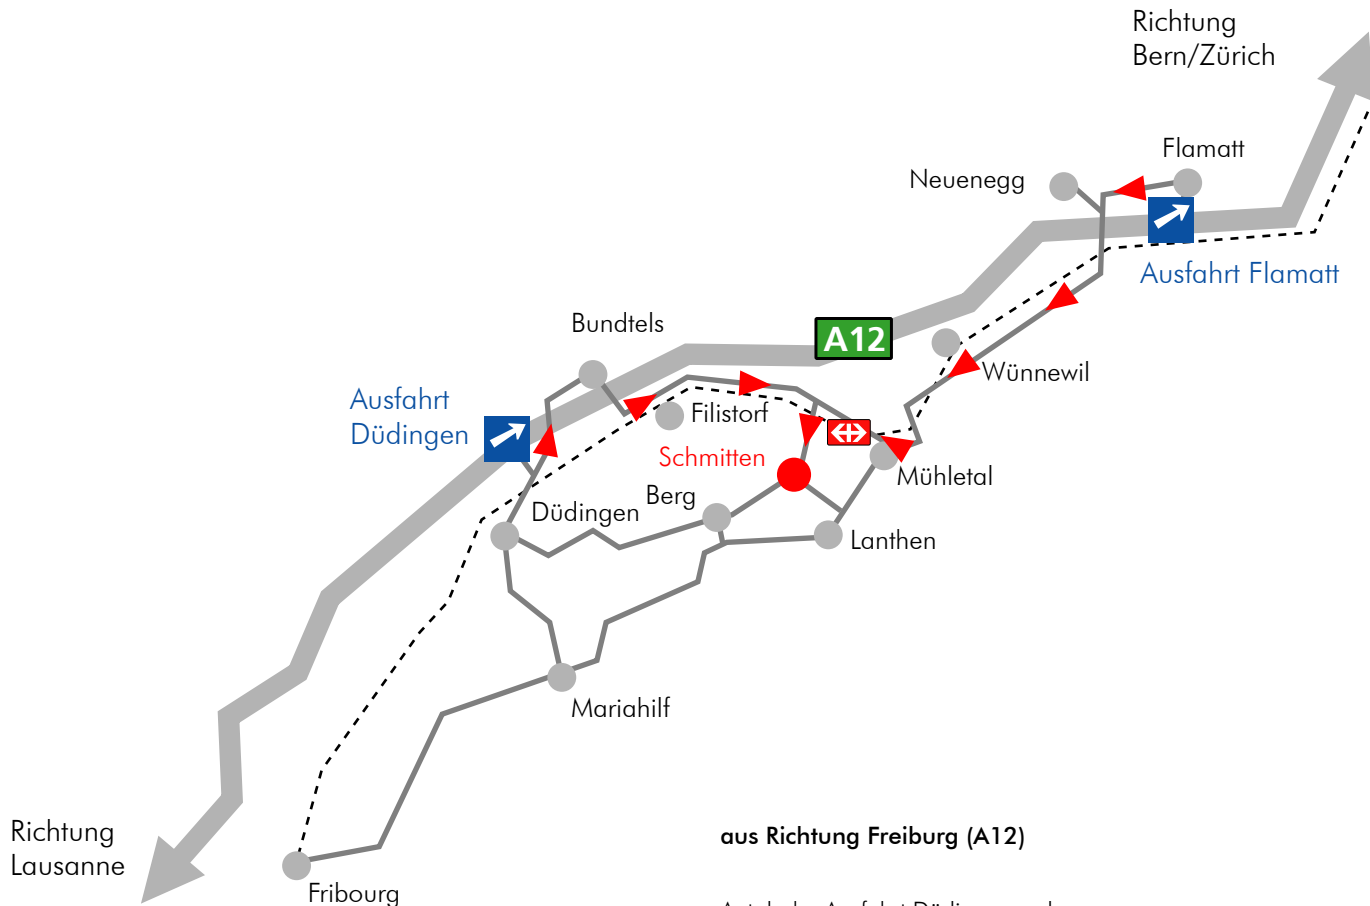

aus Richtung Freiburg (A12)

Autobahn Ausfahrt Düdingen verlassen

- beim Kreisel 2. Ausfahrt Richtung Murten, Laupen
- nach Autobahnunterführung
- Verzweigung rechts Richtung Bern, Laupen, Bösinggen
- Bundtels durchfahren
- Verzweigung rechts Richtung Schmitter.
  Der Hauptstrasse lange folgen
- Verzweigung rechts Richtung Schmitter über Bahnüberführung
- sofort nach Bahnüberführung rechts Richtung Industrie

A) geradeaus SCHUMACHER AG, Buchbindereien, Besucher, Parkplatz

B) Verzweigung rechts: LogistikCenter Anlieferung

aus Richtung Bern (A12)

Autobahn Ausfahrt Flamatt verlassen

- beim Kreisel 3. Ausfahrt Richtung Wünnewil, Flamatt, Freiburg
- Flamatt durchfahren, über Bahnübergang, durch Tunnel,
- Verzweigung Überstorf geradeaus weiter
- Gewerbezone Wünnewil durchfahren
- nach Ortschaft Mühletal Verzweigung rechts Richtung Schmitter, Wünnewil
- nach Bahnübergang Verzweigung links Richtung Wünnewil
- Bahnhof Schmitter
- nach Ortschaft Bundtels Verzweigung links Richtung Schmitter
- über Bahnüberführung
- sofort nach Bahnüberführung rechts Richtung Industrie

A) geradeaus SCHUMACHER AG, Buchbindereien, Parkplatz Besucher

B) Verzweigung rechts: LogistikCenter Anlieferung