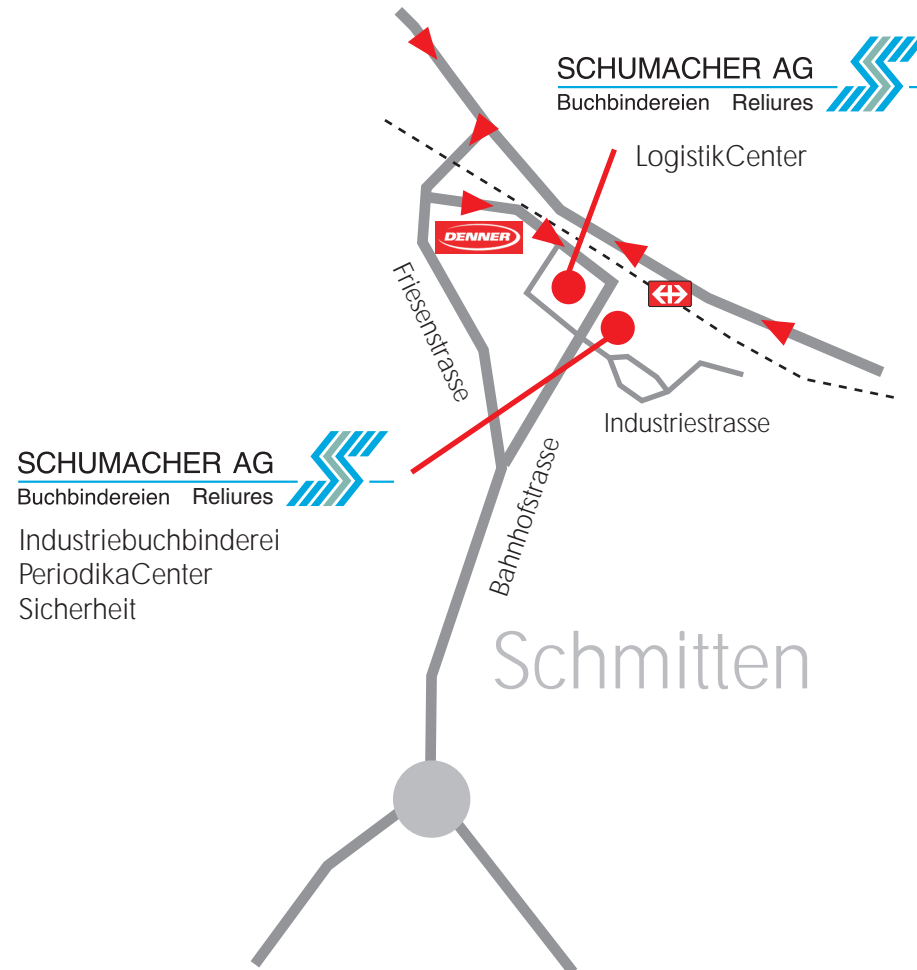

starke Bindungen begeistern

SCHUMACHER AG
Industriestrasse 1-3
3185 Schmitten
Tel. +41 (0)26 497 82 00
Fax +41 (0)26 497 82 82
info@schumacherag.ch